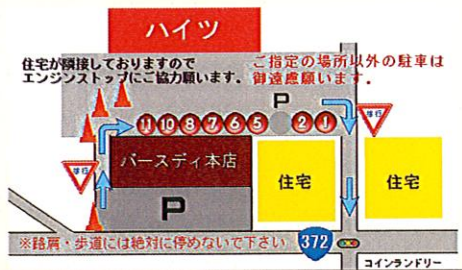

パースデイのアプリを登録すると
クリスマスケーキ
200円OFFクーポンが
もらえるのでお得ですよ!

パースデイの
アプリダウンロードはこちら

Download on the App Store | 検索 | Google Play | で検索
神戸洋菓子工房パースデイ

※iPhone, AndroidでこちらのQRコードよりダウンロードが出来ます。

| 店舗控え 価格は税込価格です | | | | | |
|----------------|---------------|------|----------|--------|-------|
| 生クリーム4号 | ¥3,000 | 台 | 生チョコ4号 | ¥3,100 | 台 |
| 生クリーム5号 | ¥3,900 | 台 | 生チョコ5号 | ¥4,000 | 台 |
| 生クリーム6号 | ¥5,000 | 台 | 生チョコ6号 | ¥5,200 | 台 |
| 生クリーム7号 | ¥6,300 | 台 | 生チョコ7号 | ¥6,500 | 台 |
| ISHIGAKI | ¥4,300 | 台 | 完熟苺タルト | ¥4,500 | 台 |
| モンブラン極 | ¥4,300 | 台 | パースデイチーズ | ¥3,900 | 台 |
| カフトムシ | ¥4,600 | 台 | | | 台 |
| 合計台数・金額 | | 台 | ¥ | | |
| B-card番号() | | 領収済み | 未収 | | |
| お渡し日時 | 12月 | 日 | 曜日 | 時 | |
| フリガナ | フルネームでご記入願います | | | | |
| 名前: | 様 | TEL: | _____ | | |
| 備考 | | | | | |
| 受日: | / | 担当: | _____ | 受付No.: | _____ |

※FAXでご予約のお客様は、必ず電話・FAX番号をご記入下さい。
 お客様FAX番号 () - _____

クリスマス臨時駐車場ののご案内

23日・24日・25日限定

店舗裏側にも
臨時駐車場を
ご用意しております。
西側通路よりお入り
下さいませ。

※駐車場内での
事故・盗難においては
責任を負いかねますので
ご注意下さいませ。

切り取り線

B(お客様控え)

| お客様控え 価格は税込価格です | | | | | |
|--|--------|------|----------|--------|-------|
| 生クリーム4号 | ¥3,000 | 台 | 生チョコ4号 | ¥3,100 | 台 |
| 生クリーム5号 | ¥3,900 | 台 | 生チョコ5号 | ¥4,000 | 台 |
| 生クリーム6号 | ¥5,000 | 台 | 生チョコ6号 | ¥5,200 | 台 |
| 生クリーム7号 | ¥6,300 | 台 | 生チョコ7号 | ¥6,500 | 台 |
| ISHIGAKI | ¥4,300 | 台 | 完熟苺タルト | ¥4,500 | 台 |
| モンブラン極 | ¥4,300 | 台 | パースデイチーズ | ¥3,900 | 台 |
| カフトムシ | ¥4,600 | 台 | | | 台 |
| 合計台数・金額 | | 台 | ¥ | | |
| B-card番号() | | 領収済み | 未収 | | |
| お渡し日時 | 12月 | 日 | 曜日 | 時 | |
| 名前: | 様 | 備考 | _____ | | |
| 神戸洋菓子工房パースデイ本店: 姫路市花田町小川1830-1 TEL:(079)252-8401 FAX:(079)252-8402 ※12月23日~25日の当日は、混み合う事が予想されますので、ご予約時にご入金をお願い致します。 ※本ご予約承り由でお客様からお伺いする住所・氏名・電話番号等の個人情報は、ご予約承り店舗からの問い合わせ、 お客様からのお問い合わせに対して使用するものであり、その他の理由で使用することはありません。 | | | | | |
| 受日: | / | 担当: | _____ | 受付No.: | _____ |